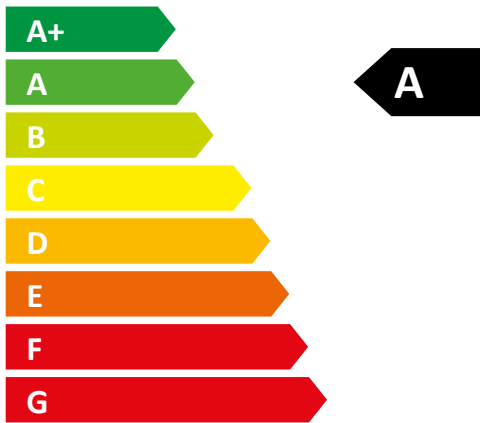

ENERG

енергия · ενεργεια

Y IJA

IE IA

FRÄNKISCHE

profi-air 400 touch

54
dBA

400 m³/h